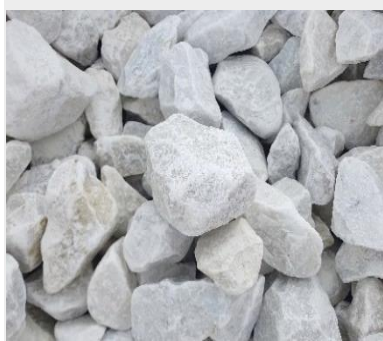

КАМЕНЬ ДЛЯ ГАБИОНОВ

Розничная
цена, руб/кг

Оптовая
цена, руб/кг

Белый мраморный
щебень (матовый),
фр. 40-70 мм

20

18