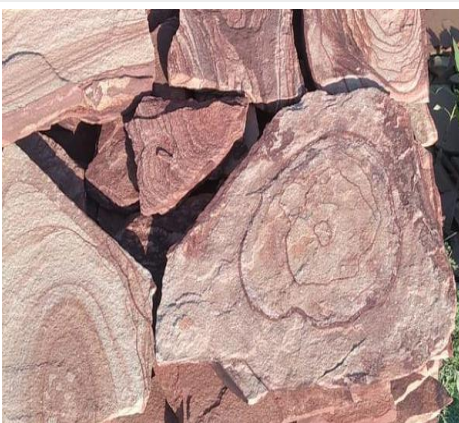

**Малиновый
тигровый плитняк,
2, 3, 5 см**

32 000 руб./куб. м

в 1 кубе
2см ~ 38 кв.м (40 кг) 3см ~
25 кв.м (60кг) 5см ~ 18 кв.м
(80 кг)

1 кг ~ 21 р
1 кв.м. ~ 840-1800р
(в зависимости от
толщины)

**Малиновый
тигровый плитняк
ГАЛТОВАННЫЙ,
3 см**