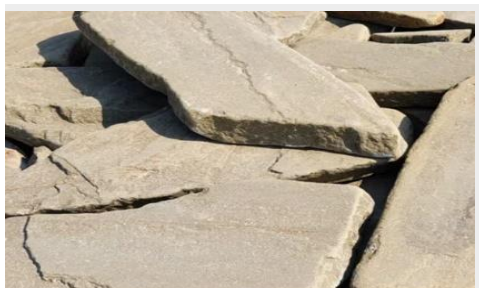

1 кв.м. 3см ~ 960р

1 кв.м. 4см ~1280р

Плиты, серо-синий плитняк

Толщина 5 см и более

27 000 руб./куб.

м

1 кг = 22 р

**(цена розницы,
не в паллете)**