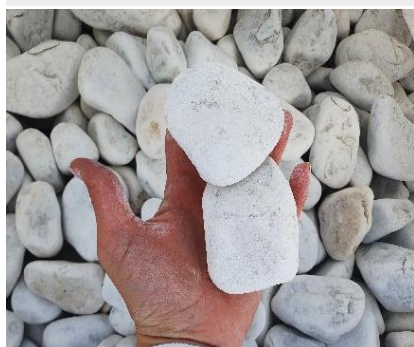

25

23

в ассортименте

ЭКСКЛЮЗИВНЫЕ ВАЛУНЫ

Под запрос

Оптовая цена актуальна при покупке камня от 1 тонны в бигбэгах

ГАЛТОВАННЫЕ КАМНИРозничная
цена, руб/кгОптовая
цена, руб/кг**Галтованный
белый мрамор,
фр. 10-20 мм****35****30****Галтованный
белый мрамор,
фр. 20-40 мм****35****30****Галтованный
белый мрамор,
фр. 40-70 мм****40****37****Галтованный
белый мрамор,
фр. 60-90 мм****40****37****Галтованный серо-
голубой мрамор,
фр. 10-20 мм****40****37****Галтованный серо-
голубой мрамор,
фр. 20-40 мм****40****37****Оптовая цена актуальна при покупке камня от 1 тонны в бигбэгах**